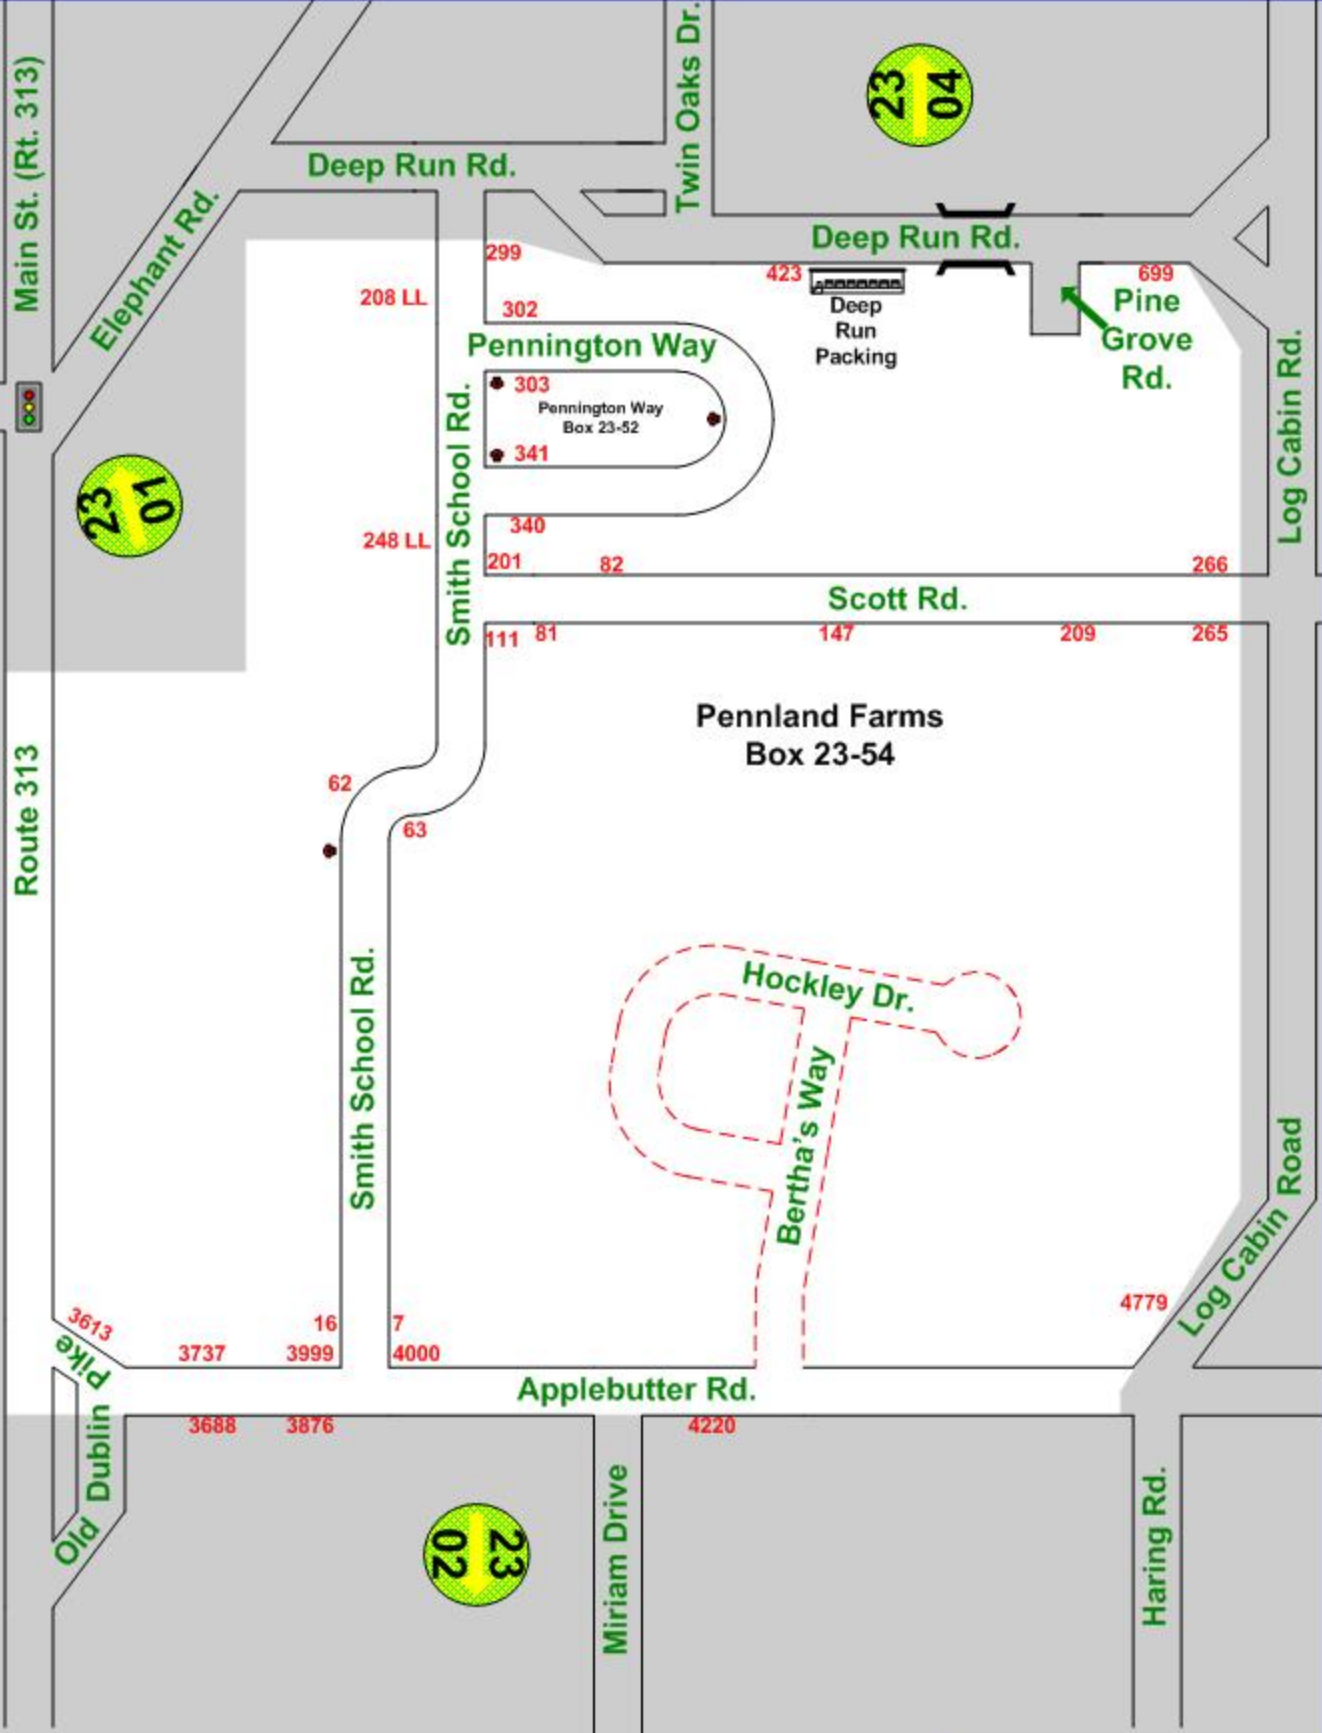

Sta. 23

**DUBLIN FIRE CO.**

Revised  
07/07  
NOT TO SCALE

 **23-03**